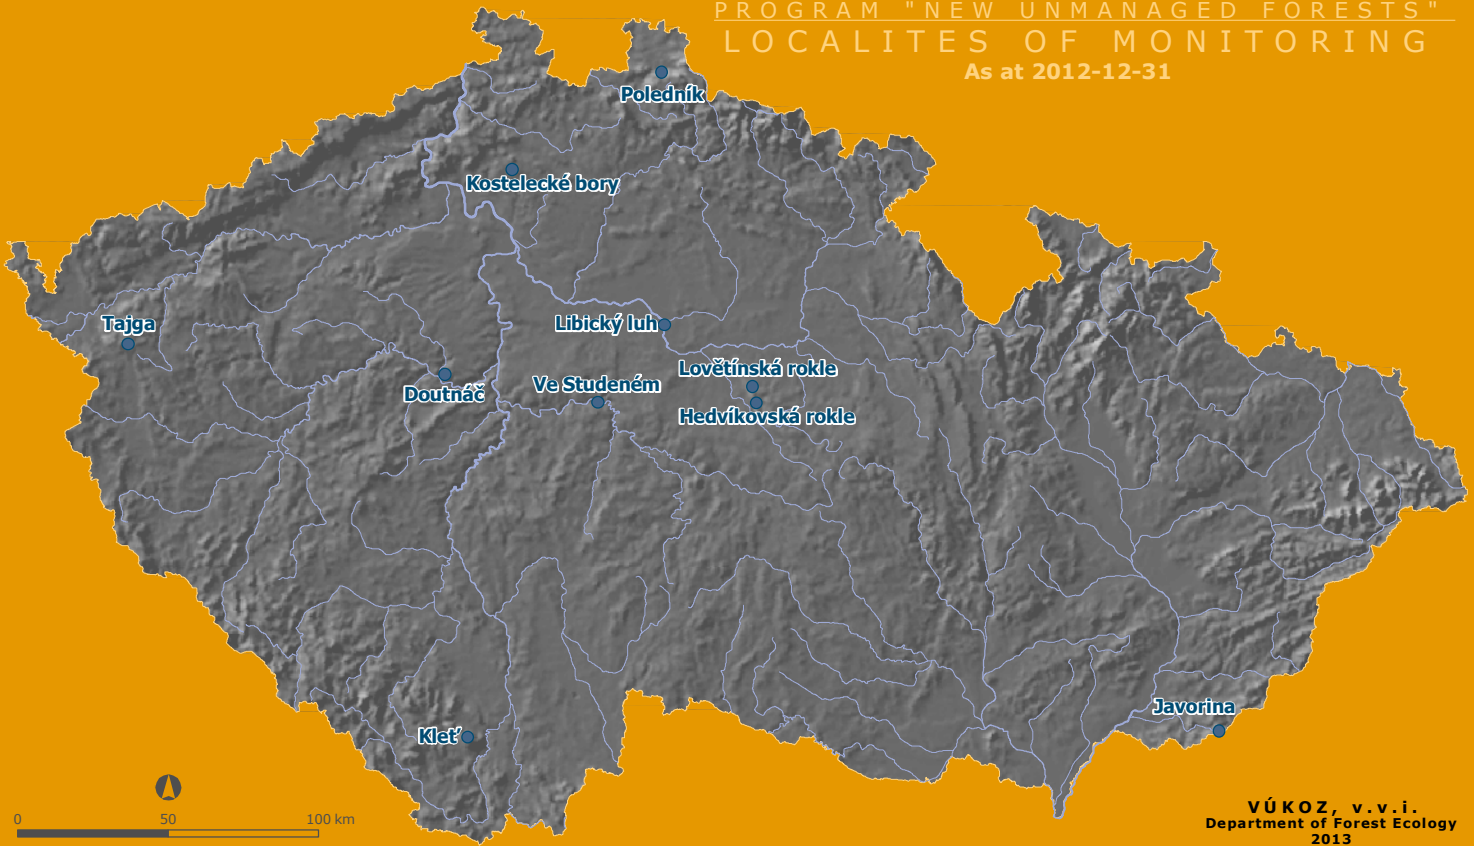

PROGRAM "NEW UNMANAGED FORESTS"
LOCALITIES OF MONITORING
As at 2012-12-31

Tajga

Doutnáč

Klet'

Poledník

Kostelecké bory

Libický luh

Ve Studeném

Lovětínská rokle

Hedvíkovská rokle

Javorina